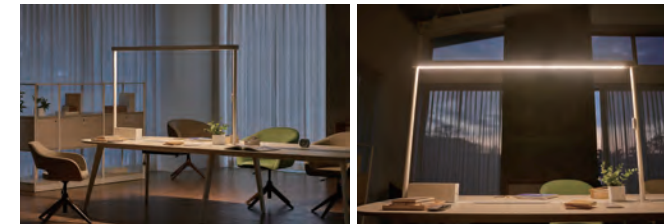

## DESIGN STORY

형식적인 업무 공간에서 벗어나 동료들과의 자연스러운 만남으로 창의적인 아이디어가 샘솟는 커뮤니티 공간을 완성합니다.

임직원들이 일하는 방식에 맞춰 워크 라운지, 업무공간, 휴게공간 등 다양하게 활용 가능하며, 매립형 콘센트와 조명 옵션으로 효율성을 높여 다양한 업무방식에 대응하는 공간을 완성합니다.

라운지에 배치된 오픈형 미팅 공간

소셜 커뮤니티 스페이스

개인의 휴식부터 여러 구성원 사이의 소셜링과 협업이 오아시스에서 이루어질 수 있습니다.

오픈 워크 스테이션

각자의 자리에서 업무를 보던 구성원들은 오아시스로 모이게 하여 커뮤니티를 형성할 수 있게 도와줍니다.

LED 스탠드

양방향 커버