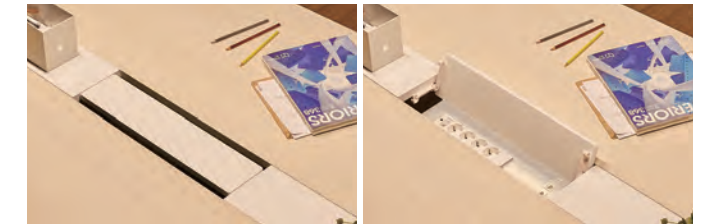

개인의 휴식부터 여러 구성원 사이의 소셜링과 협업이 오아시스에서 이루어질 수 있습니다.

오픈 워크 스테이션

각자의 자리에서 업무를 보던 구성원들은 오아시스로 모이게 하여 커뮤니티를 형성할 수 있게 도와줍니다.

LED 스탠드

양방향 커버

## 라운지 테이블 (기본형/조명형)

				
라운지형 테이블 (기본형, 평엿지) CMT3601 3600 × 1200 × 737 CMT4801 4800 × 1200 × 737	라운지형 테이블 (하프 조명형, 평엿지) CMT3603 3600 × 1200 × 1742 CMT4803 4800 × 1200 × 1742	라운지형 테이블 (조명형, 평엿지) CMT3605 3600 × 1200 × 1742 CMT4805 4800 × 1200 × 1742	사각 스크린 CMN1101 (아크릴) 1100 × 170 × 400	원형 스크린 CMN0501 (아크릴) CMN0502 (펠트) 500 × 170 × 450
라운지형 테이블 (기본형, 테이퍼드엿지) CMT3602 3600 × 1200 × 736 CMT4802 4800 × 1200 × 736	라운지형 테이블 (하프 조명형, 테이퍼드엿지) CMT3604 3600 × 1200 × 1741 CMT4804 4800 × 1200 × 1741	라운지형 테이블 (조명형, 테이퍼드엿지) CMT3606 3600 × 1200 × 1741 CMT4806 4800 × 1200 × 1741		