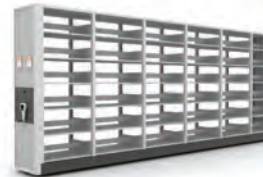

### 복식 이동 핸들식 이동랙

복식 이동 1련 6단  
HLK6105 1065 × 650 × 2300  
HLK6106 1065 × 720 × 2300

복식 이동 2련 6단  
HLK6205 1985 × 650 × 2300  
HLK6206 1985 × 720 × 2300

복식 이동 3련 6단  
HLK6305 2905 × 650 × 2300  
HLK6306 2905 × 720 × 2300

복식 이동 4련 6단  
HLK6405 3825 × 650 × 2300  
HLK6406 3825 × 720 × 2300

복식 이동 5련 6단  
HLK6505 4745 × 650 × 2300  
HLK6506 4745 × 720 × 2300

복식 이동 6련 6단  
HLK6605 5665 × 650 × 2300  
HLK6606 5665 × 720 × 2300