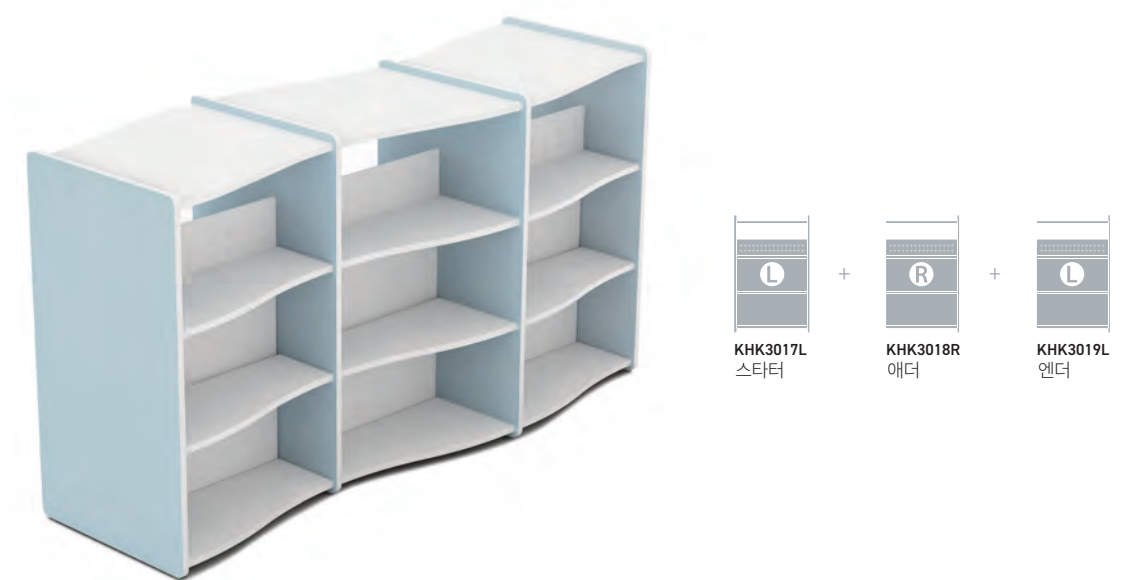

복식 물결형 직선 서가 (스타터·애더·엔더 조합방식 / 상판 모양에 따라 L·R 구분)

KHK3017L 스타터 + KHK3018R 애더 + KHK3019L 엔더

Item