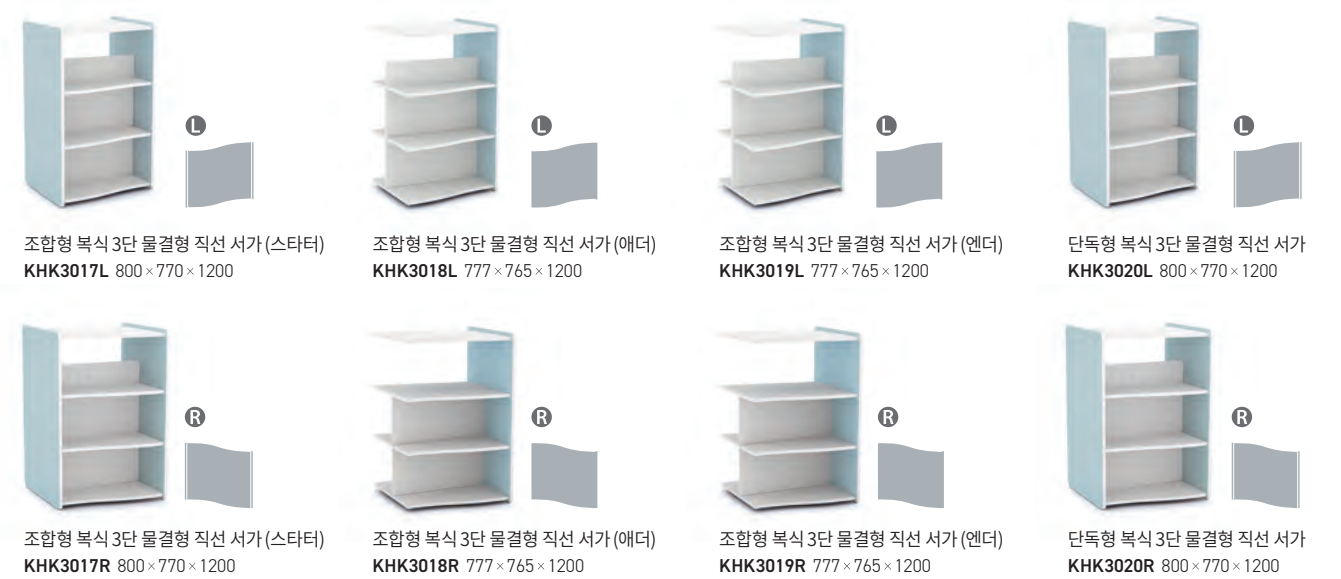

조합형 복식 3단 물결형 직선 서가 (스타터) KHK3017L 800×770×1200
조합형 복식 3단 물결형 직선 서가 (애더) KHK3018L 777×765×1200
조합형 복식 3단 물결형 직선 서가 (엔더) KHK3019L 777×765×1200
단독형 복식 3단 물결형 직선 서가 KHK3020L 800×770×1200
조합형 복식 3단 물결형 직선 서가 (스타터) KHK3017R 800×770×1200
조합형 복식 3단 물결형 직선 서가 (애더) KHK3018R 777×765×1200
조합형 복식 3단 물결형 직선 서가 (엔더) KHK3019R 777×765×1200
단독형 복식 3단 물결형 직선 서가 KHK3020R 800×770×1200

Colors

Melamine					Painting
용도	상판 / 측면	상판 / 측면	상판 / 측면	상판 / 측면	
	KM175UK	KM234	KM235	KM236	KM237
					KC175