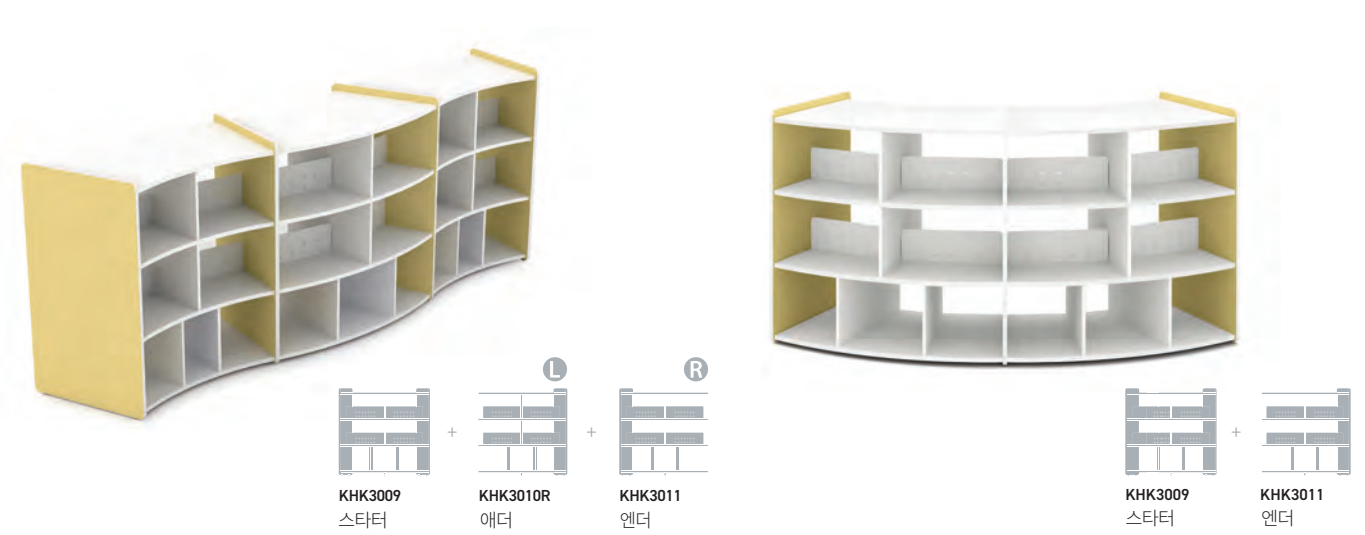

### 그룹학습공간

곡선서가 + 좌식 조합형 학습 테이블 + 조합형 소파  
 · 물결형 서가의 배치로 안락한 학습 분위기 연출  
 · 다양한 조합형 소파, 좌식 테이블의 구성으로 안락한 학습공간 구현

### 강의학습공간

교사용 책상 + 조합형 학습 테이블  
 · 조합형 테이블의 구성으로 개별 학습에 적합

단식 3단 직선 서가

복식 3단 직선 서가

복식 3단 곡선 서가

직선 서가 (스타터·애더·엔더 조합방식 / 상판 모양에 따라 L·R 구분)

곡선 서가 (스타터·애더·엔더 조합방식)

책꽂이

# KIDS' LIBRARY

단식 물결형 직선 서가 (스타터·애더·엔더 조합방식 / 상판 모양에 따라 L·R 구분)

KHK3013L 스타터 + KHK3014R 애더 + KHK3015L 엔더