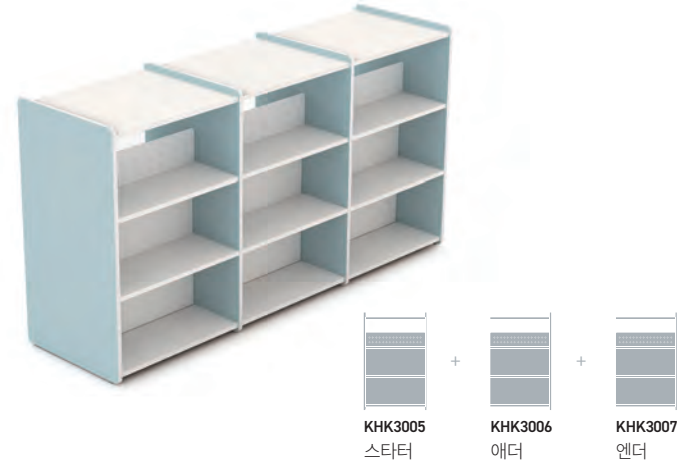

### 강의학습공간

교사용 책상 + 조합형 학습 테이블  
 · 조합형 테이블의 구성으로 개별 학습에 적합

단식 3단 직선 서가

복식 3단 직선 서가

복식 3단 곡선 서가

직선 서가 (스타터·애더·엔더 조합방식 / 상판 모양에 따라 L·R 구분)

곡선 서가 (스타터·애더·엔더 조합방식)

책꽂이

# KIDS' LIBRARY

단식 물결형 직선 서가 (스타터·애더·엔더 조합방식 / 상판 모양에 따라 L·R 구분)

KHK3013L 스타터 + KHK3014R 애더 + KHK3015L 엔더