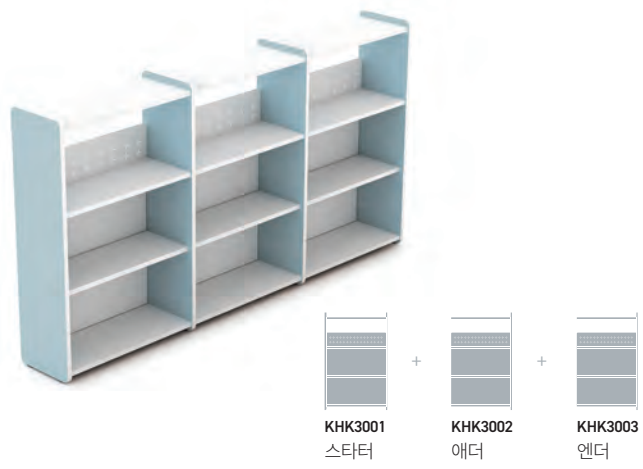

### 열람공간(자유열람)

교사용 책상 + 조합형 학습 테이블  
 · 조합형 테이블의 구성으로 소규모 조별 활동에 적합

### 그룹학습공간

곡선서가 + 좌식 조합형 학습 테이블 + 조합형 소파  
 · 물결형 서가의 배치로 안락한 학습 분위기 연출  
 · 다양한 조합형 소파, 좌식 테이블의 구성으로 안락한 학습공간 구현

### 강의학습공간

교사용 책상 + 조합형 학습 테이블  
 · 조합형 테이블의 구성으로 개별 학습에 적합

단식 3단 직선 서가

복식 3단 직선 서가

복식 3단 곡선 서가

직선 서가 (스타터·애더·엔더 조합방식 / 상판 모양에 따라 L·R 구분)

곡선 서가 (스타터·애더·엔더 조합방식)

책꽂이