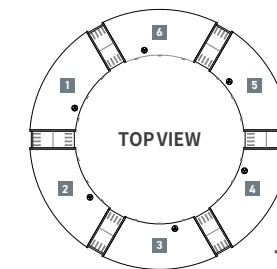

PC 검색대

DESIGN STORY

도서 및 자료 검색을 위한 PC 검색대 입니다. PC 설치 및 잠금장치를 통한 관리가 편리하며, 엔드리스 방식으로 사용자의 환경에 맞게 다양한 사이즈의 조합이 가능합니다. 직선형과 곡선형(원형) 배치 중 선택 가능합니다.

효율적인 도서관 이용을 지원하는 자료 검색공간

안정적인 PC 수납

직관적인 일자 키 잠금장치와 측면 배선 홀을 적용해 PC 거치 수납이 편리하며, 과열 방지용 통풍구를 적용해 PC 보관을 용이하게 합니다.

다양한 배치

배치는 직선형과 곡선형(6EA SET형) 중 선택이 가능합니다.

Item

직선형
HST1202L/R 1250×611(600)×900 (단독)
HST1203L/R 1250×611(600)×900 (스타터)

직선형 (에더)
HST1204L/R 1250×611(600)×900

직선형 (엔더)
HST1205L/R 1250×611(600)×900

곡선형 (6EA SET형)
HST1609L/R 1696.1×812.6(685.8)×900
6EA SET 조합시 Ø3394×900

• 6EA SET 조합시 Ø3394×900

Colors

Melamine				Painting	Acryl [스크린]
KM175UK	KM230UK	KM231UK	KM232UK	KC175	KC118