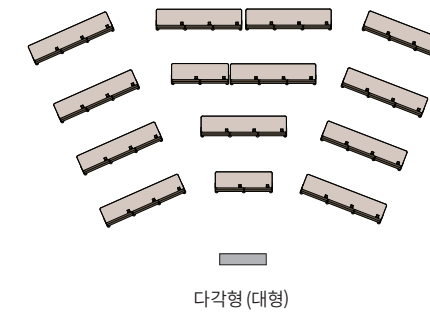

계단식 강의 테이블

DESIGN STORY

다수 인원이 참여하는 강의 및 세미나 등에 활용되는 계단형 강의실. 때문에 계단식 강의 테이블은 공간 규모와 목적에 따라 효율적으로 공간을 구성할 수 있어야 합니다. 코아스의 계단식 강의 테이블은 2인, 3인 테이블을 유연하게 배치해 다양한 레이아웃을 구현하며, 캐주얼하고 감각적인 디자인으로 쾌적한 강의 학습 환경을 구현합니다.

가방 걸이

레그에 가방 걸이를 부착하여 편의성을 높였습니다.

상판 콘센트

상판의 커버형 콘센트는 액체 유입 등을 방지하며 안전하게 전원을 제공합니다.

풋 커버

매끄러운 외관 및 안전을 고려한 사출 풋 커버를 적용하였습니다.

Layout

계단식 강의용 테이블

목재 스크린형 (2인)
LRD1401M
LRD1402M (전원 포함)
1400 × 497 × 740(784)

목재 스크린형 (3인)
LRD2101M
LRD2102M (전원 포함)
2100 × 497 × 740(784)

패브릭 스크린형 (2인)
LRD1401F
LRD1402F (전원 포함)
1400 × 497 × 740(784)

패브릭 스크린형 (3인)
LRD2101F
LRD2102F (전원 포함)
2100 × 497 × 740(784)