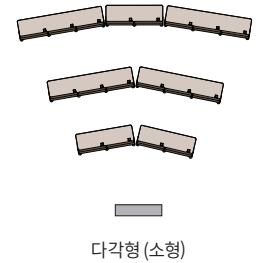

가방 걸이

레그에 가방 걸이를 부착하여 편의성을 높였습니다.

상판 콘센트

상판의 커버형 콘센트는 액체 유입 등을 방지하며 안전하게 전원을 제공합니다.

풋 커버

매끄러운 외관 및 안전을 고려한 사출 풋 커버를 적용하였습니다.

Layout

계단식 강의용 테이블

목재 스크린형 (2인)
LRD1401M
LRD1402M (전원 포함)
1400 × 497 × 740(784)

목재 스크린형 (3인)
LRD2101M
LRD2102M (전원 포함)
2100 × 497 × 740(784)

패브릭 스크린형 (2인)
LRD1401F
LRD1402F (전원 포함)
1400 × 497 × 740(784)

패브릭 스크린형 (3인)
LRD2101F
LRD2102F (전원 포함)
2100 × 497 × 740(784)