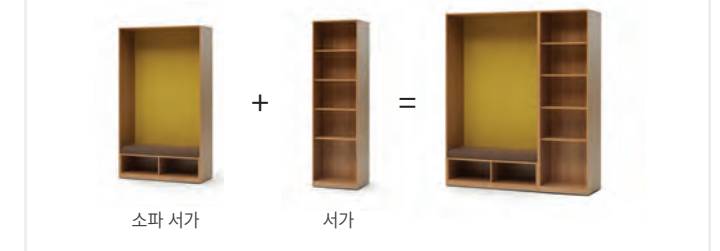

소파 서가

DESIGN STORY

독서와 함께하는 여유로운 휴식. 코아스의 소파 서가는 일반 서가와 소파형 서가의 결합을 통해 별도의 공간을 찾지 않아도 자유롭게 쉬면서 독서하는 편안한 공간을 제공합니다. 넉넉한 수납과 특별한 분위기로 독서의 즐거움을 한층 더해줍니다.

편리한 장서 보관 및 사용

견고한 구조와 적절한 높이로 도서 관리가 유용합니다.

편안한 독서용 소파

독서, 개인 학습을 할 수 있는 패브릭 소파 디자인으로 사용 편의성을 높였습니다.

Item

소파 서가
KHK1201 1200×500×2100

서가
KHK0601 600×500×2100

소파서가 조합방식

Colors

Melamine

Fabric