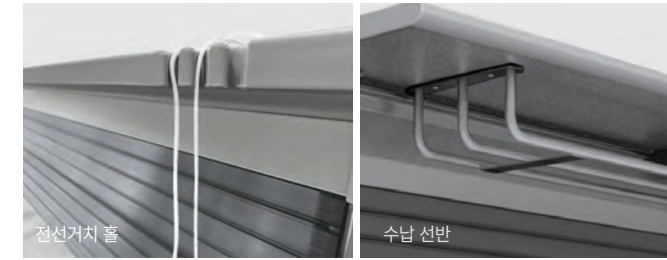

포커스
제품활용가이드

학습환경에 따른 다양한 높이 활용

사용자 편의 기능

선반, 가방걸이, 펜 및 전선 거치 홈, 하부 가림판까지 사용자 편의를 위한 다양한 기능을 지원합니다.

효율적인 수평 적층

1인에서 3인까지 주 사용 인원과 목적에 맞게 선택할 수 있는 다양한 구성을 자랑하며, 손쉽게 상판을 폴딩 해 이동, 적층 보관할 수 있습니다.

강의용 테이블

<p>2인 ABS 옻지 AFT1501 1500 × 550 × 720</p>	<p>2인 ABS 옻지 (앞가림판 부착) AFT1502 1500 × 550 × 720</p>	<p>2인 우레탄 옻지 AFT1503 1500 × 550 × 720</p>	<p>2인 우레탄 옻지 (앞가림판 부착) AFT1504 1500 × 550 × 720</p>
<p>3인 ABS 옻지 AFT1801 1800 × 550 × 720</p>	<p>3인 ABS 옻지 (앞가림판 부착) AFT1802 1800 × 550 × 720</p> <p>· 비축 재고 컬러: KM188UK</p>	<p>3인 우레탄 옻지 AFT1803 1800 × 550 × 720</p>	<p>3인 우레탄 옻지 (앞가림판 부착) AFT1804 1800 × 550 × 720</p>
<p>1인 ABS 옻지 AFT0701 750 × 550 × 720 AFT0904 900 × 600 × 720</p>	<p>1인 ABS 옻지 (앞가림판 부착) AFT0702 750 × 550 × 720 AFT0903 900 × 600 × 720</p> <p>· 비축 재고 컬러: KM188UK</p>	<p>1인 우레탄 옻지 AFT0901 900 × 600 × 720</p>	<p>1인 우레탄 옻지 (앞가림판 부착) AFT0902 900 × 600 × 720</p>