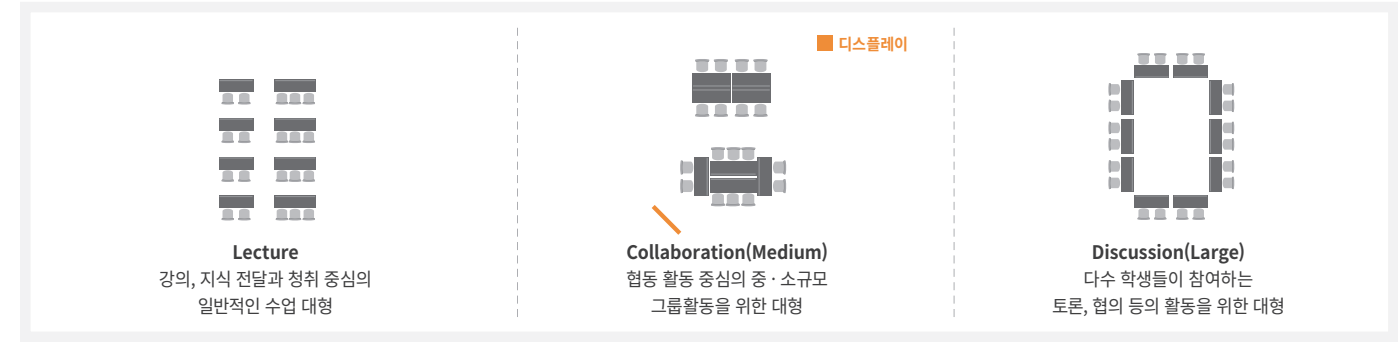

FOCUS

포커스

DESIGN STORY

교사와 학생, 또는 학생들 간의 상호작용을 통해 스스로 문제를 해결하고 깨닫는 기회를 제공하는 오늘날의 교육방식에서 그룹 활동은 특히 핵심적인 부분입니다. 포커스는 2~3인이 함께 사용하는 강의 테이블을 중심으로 그룹 활동에 최적화된 환경을 제공합니다. 자유로운 이동성은 기본, 높은 공간 효율로 다수의 참여형 수업에 특히 효율적으로 대응합니다.

포커스
제품활용가이드

학습환경에 따른 다양한 높이 활용

사용자 편의 기능

선반, 가방걸이, 펜 및 전선 거치 홈, 하부 가림판까지 사용자 편의를 위한 다양한 기능을 지원합니다.

효율적인 수평 적층

1인에서 3인까지 주 사용 인원과 목적에 맞게 선택할 수 있는 다양한 구성을 자랑하며, 손쉽게 상판을 폴딩 해 이동, 적층 보관할 수 있습니다.

강의용 테이블

<p>2인 ABS 옻지 AFT1501 1500 × 550 × 720</p>	<p>2인 ABS 옻지 (앞가림판 부착) AFT1502 1500 × 550 × 720</p>	<p>2인 우레탄 옻지 AFT1503 1500 × 550 × 720</p>	<p>2인 우레탄 옻지 (앞가림판 부착) AFT1504 1500 × 550 × 720</p>
<p>3인 ABS 옻지 AFT1801 1800 × 550 × 720</p>	<p>3인 ABS 옻지 (앞가림판 부착) AFT1802 1800 × 550 × 720</p> <p>· 비축 재고 컬러: KM188UK</p>	<p>3인 우레탄 옻지 AFT1803 1800 × 550 × 720</p>	<p>3인 우레탄 옻지 (앞가림판 부착) AFT1804 1800 × 550 × 720</p>
<p>1인 ABS 옻지 AFT0701 750 × 550 × 720 AFT0904 900 × 600 × 720</p>	<p>1인 ABS 옻지 (앞가림판 부착) AFT0702 750 × 550 × 720 AFT0903 900 × 600 × 720</p> <p>· 비축 재고 컬러: KM188UK</p>	<p>1인 우레탄 옻지 AFT0901 900 × 600 × 720</p>	<p>1인 우레탄 옻지 (앞가림판 부착) AFT0902 900 × 600 × 720</p>

선반

1인 선반
AFT0705 522 × 184 × 85 (W: 750용)
AFT0905 672 × 184 × 85 (W: 900용)

2인 선반
AFT1505 1132 × 184 × 87 (W: 1500용)
AFT1805 1432 × 184 × 87 (W: 1800용)

Colors

Melamine			
상판 KM188UK	상판 KM175UK	상판 KM230UK	상판 KM231UK
Painting			
다리/뿔 KC115	다리/뿔 KC175		