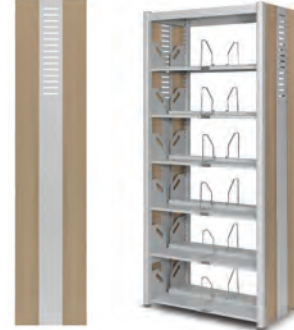

복식 서가 (에더)
RAK3004 949 × 560 × 1143 (3단)
RAK4004 949 × 560 × 1483 (4단)
RAK5004 949 × 560 × 1823 (5단)
RAK6004 949 × 560 × 2163 (6단)

엔드커버

● 글라스 타입

단식 엔드 커버(사인보드 부착형)
RAK3005 299 × 12.5(23) × 1124 (3단)
RAK4005 299 × 12.5(23) × 1464 (4단)
RAK5005 299 × 12.5(23) × 1804 (5단)
RAK6005 299 × 12.5(23) × 2144 (6단)

복식 엔드 커버(사인보드 부착형)
RAK3007 459 × 12.5(23) × 1124 (3단)
RAK4007 459 × 12.5(23) × 1464 (4단)
RAK5007 459 × 12.5(23) × 1804 (5단)
RAK6007 459 × 12.5(23) × 2144 (6단)

● 멜라민 타입

단식 엔드 커버
RAK3009 299 × 17 × 1124 (3단)
RAK4009 299 × 17 × 1464 (4단)
RAK5009 299 × 17 × 1804 (5단)
RAK6009 299 × 17 × 2144 (6단)