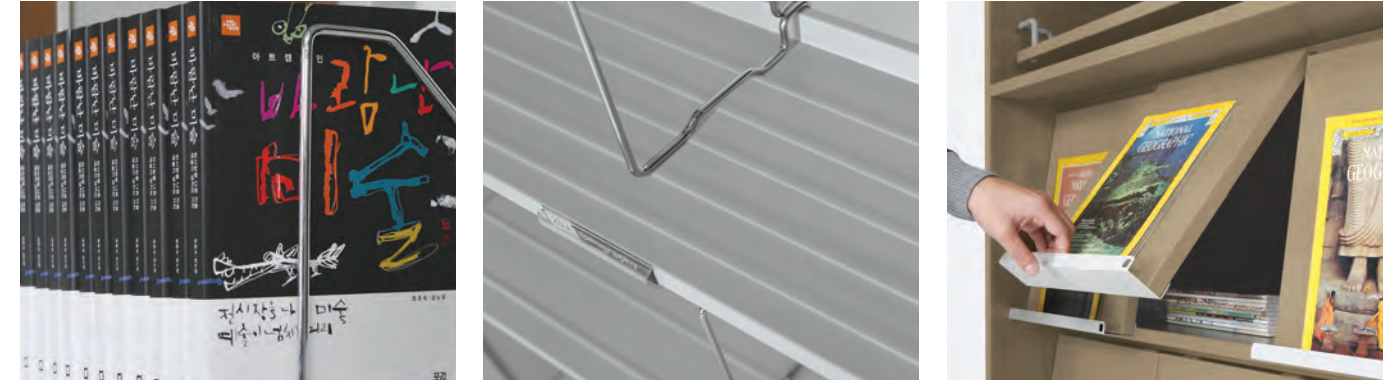

서가 & 잡지서가

장서의 쓰러짐을 방지하는 복엔드는 자유로운 위치 조절이 가능하며, 선반은 요철을 적용해 도서 상하로 자연스럽게 공기를 순환시켜 도서를 보호합니다. 잡지 서가는 가스 실린더로 부드럽게 도어를 여닫으며 편리하게 내외부 잡지의 전시, 보관이 가능합니다. 또 슬라이딩 선반을 적용해 자료 열람 시 편의성을 높여줍니다.

LED 조명

열람대에 설치된 LED 조명은 최적의 조각으로 눈의 피로를 최소화하며 집중도 높은 학습환경을 제공합니다.