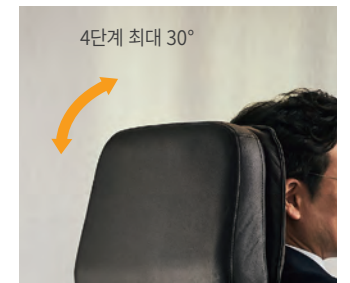

# BREEZ RECLINER

브리즈 리클라이너

2-MOTOR 시스템 각도 조절

우측의 등판/발받침 각도 조절 버튼과 USB 포트로 나에게 꼭 맞는 편안한 자세를 제공하고, 스마트 기기 활용을 지원합니다.

헤드레스트 각도 조절

최대 30°까지 4단계로 원하는 각도에 맞게 자유롭게 조절이 가능합니다.

Item

기본형  
CSF0800A 750 × 880 × 1100  
좌고 450  
천연가죽 마감  
등받이 각도 조절  
발받침 각도 조절  
헤드레스트 각도 조절 (수동)