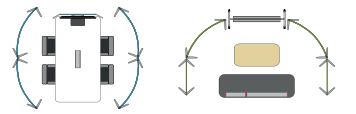

Wood

다리 ASH-CLW	Melamine KM188UK	KM230UK
---------------	---------------------	---------

PRIVACY SCREEN

다용도 스크린

Layout

· 미팅 공간

· 휴게 공간

DESIGN STORY

간단히 휴게 및 미팅 공간을 구성할 수 있는 경량 다용도 스크린입니다. 2가지 모듈의 연결 기능으로 다양한 레이아웃 구성이 가능하며 가볍고 손잡이가 있어서 이동 및 재배치가 자유롭습니다. 살짝 비치는 메쉬 소재는 4가지 화사한 컬러 중 선택 가능합니다.

Item

다용도 스크린 (곡선형)
AMN1515
W:1500 × H:1500

다용도 스크린 (일자형)
AMN1015
W:1000 × H:1500