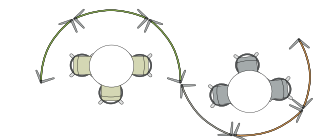

좌편패드/인조가죽 F456P	좌편패드/인조가죽 F475P	좌편패드/인조가죽 F464P	좌편패드/인조가죽 F460P
좌편패드/인조가죽 F476P	좌편패드/인조가죽 F461P	좌편패드/인조가죽 F459P	좌편패드/인조가죽 F462P

Leather

좌편패드/인조가죽 L429P	좌편패드/인조가죽 L437P	좌편패드/인조가죽 L492P	좌편패드/인조가죽 L432P
좌편패드/인조가죽 L431P	좌편패드/인조가죽 L469P	좌편패드/인조가죽 L506P	

Wood

다리 ASH-CLW	Melamine KM188UK	KM230UK
---------------	---------------------	---------

PRIVACY SCREEN

다용도 스크린

Layout

· 미팅 공간

· 휴게 공간

DESIGN STORY