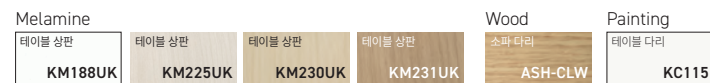

추천 컬러

컬러 조합

Colors

●좌판 단품

●등좌판 원톤

●등좌판 투톤

CHORUS

코러스

DESIGN STORY

세련되고 다양한 컬러와 편안한 디자인, 어떤 형태로든 조합 가능한 다양한 제품 구성으로 공간의 성격과 규모, 이용자 특성에 따라 다양한 연출이 가능한 조합형 소파입니다. 특유의 캐주얼한 분위기와 개방감으로 누구나 편하게 쉬고 대기할 수 있는 공간을 만듭니다.