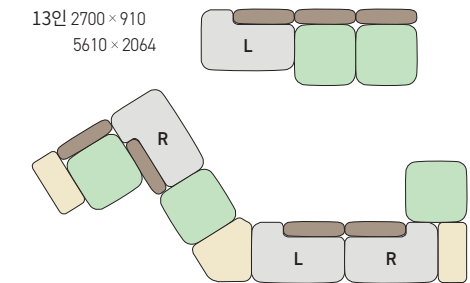

PEBBLE

페블

DESIGN STORY

자유로운 레이아웃이 가능한 부드럽고
동글동글한 컨셉의 소파입니다.
모듈형 디자인으로 어느 공간에서나 원활한
커뮤니케이션과 편안한 휴식공간을 제공합니다.

자유롭고 편안한 라운지 공간

Layout

5인 2300 × 1660

6인 2300 × 1660

8인 3050 × 1660

6인 3900 × 910

6인 3526 × 1884

11인 5194 × 2814

13인 2700 × 910
5610 × 2064

Item

1인 소파
CSF0900L (인조가죽)
CSF0900F (패브릭)
750 × 750 × 400

1인 소파 (등판 결합)
CSF0901L (인조가죽)
CSF0901F (패브릭)
750 × 910 × 660

2인 소파
CSF0902L (L, 인조가죽)
CSF0902F (L, 패브릭)
CSF0903L (R, 인조가죽)
CSF0903F (R, 패브릭)
1200 × 750 × 400

2인 소파 (등판 결합)
CSF0904L (L, 인조가죽)
CSF0904F (L, 패브릭)
CSF0905L (R, 인조가죽)
CSF0905F (R, 패브릭)
1200 × 750 × 660

사이드 테이블
AMT0704 750 × 350 × 380

코너 테이블
AMT0802 814 × 645 × 380

추천 컬러

1 F456P + F461P + F461P + F456P

2 F475P + F464P + F464P + F475P

3 F456P + F460P + F460P + F456P

컬러 조합

Colors