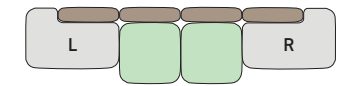

PEBBLE

페블

DESIGN STORY

자유로운 레이아웃이 가능한 부드럽고
동글동글한 컨셉의 소파입니다.
모듈형 디자인으로 어느 공간에서나 원활한
커뮤니케이션과 편안한 휴식공간을 제공합니다.

자유롭고 편안한 라운지 공간

Layout

5인 2300 × 1660

6인 2300 × 1660

8인 3050 × 1660

6인 3900 × 910

6인 3526 × 1884

11인 5194 × 2814

13인 2700 × 910
5610 × 2064

Item

1인 소파
CSF0900L (인조가죽)
CSF0900F (패브릭)
750 × 750 × 400

1인 소파 (등판 결합)
CSF0901L (인조가죽)
CSF0901F (패브릭)
750 × 910 × 660