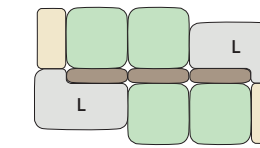

PEBBLE

페블

DESIGN STORY

자유로운 레이아웃이 가능한 부드럽고
동글동글한 컨셉의 소파입니다.
모듈형 디자인으로 어느 공간에서나 원활한
커뮤니케이션과 편안한 휴식공간을 제공합니다.

자유롭고 편안한 라운지 공간

Layout

5인 2300 × 1660

6인 2300 × 1660

8인 3050 × 1660

6인 3900 × 910

6인 3526 × 1884

11인 5194 × 2814

13인 2700 × 910
5610 × 2064

Item

1인 소파
CSF0900L (인조가죽)
CSF0900F (패브릭)
750 × 750 × 400

1인 소파 (등판 결합)
CSF0901L (인조가죽)
CSF0901F (패브릭)
750 × 910 × 660

2인 소파
CSF0902L (L, 인조가죽)
CSF0902F (L, 패브릭)
CSF0903L (R, 인조가죽)
CSF0903F (R, 패브릭)
1200 × 750 × 400

2인 소파 (등판 결합)
CSF0904L (L, 인조가죽)
CSF0904F (L, 패브릭)
CSF0905L (R, 인조가죽)
CSF0905F (R, 패브릭)
1200 × 750 × 660