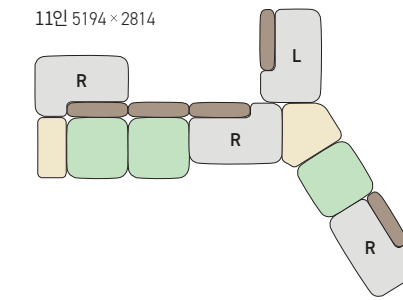

PEBBLE

페블

DESIGN STORY

자유로운 레이아웃이 가능한 부드럽고
동글동글한 컨셉의 소파입니다.
모듈형 디자인으로 어느 공간에서나 원활한
커뮤니케이션과 편안한 휴식공간을 제공합니다.

자유롭고 편안한 라운지 공간

Layout

5인 2300 × 1660

6인 2300 × 1660

8인 3050 × 1660

6인 3900 × 910

6인 3526 × 1884

11인 5194 × 2814

13인 2700 × 910
5610 × 2064

Item

1인 소파
CSF0900L (인조가죽)
CSF0900F (패브릭)
750 × 750 × 400

1인 소파 (등판 결합)
CSF0901L (인조가죽)
CSF0901F (패브릭)
750 × 910 × 660

2인 소파
CSF0902L (L, 인조가죽)
CSF0902F (L, 패브릭)
CSF0903L (R, 인조가죽)
CSF0903F (R, 패브릭)
1200 × 750 × 400

2인 소파 (등판 결합)
CSF0904L (L, 인조가죽)
CSF0904F (L, 패브릭)
CSF0905L (R, 인조가죽)
CSF0905F (R, 패브릭)
1200 × 750 × 660

사이드 테이블
AMT0704 750 × 350 × 380

코너 테이블
AMT0802 814 × 645 × 380

추천 컬러

1 F456P + F461P + F461P + F456P

2 F475P + F464P + F464P + F475P

3 F456P + F460P + F460P + F456P

컬러 조합

Colors