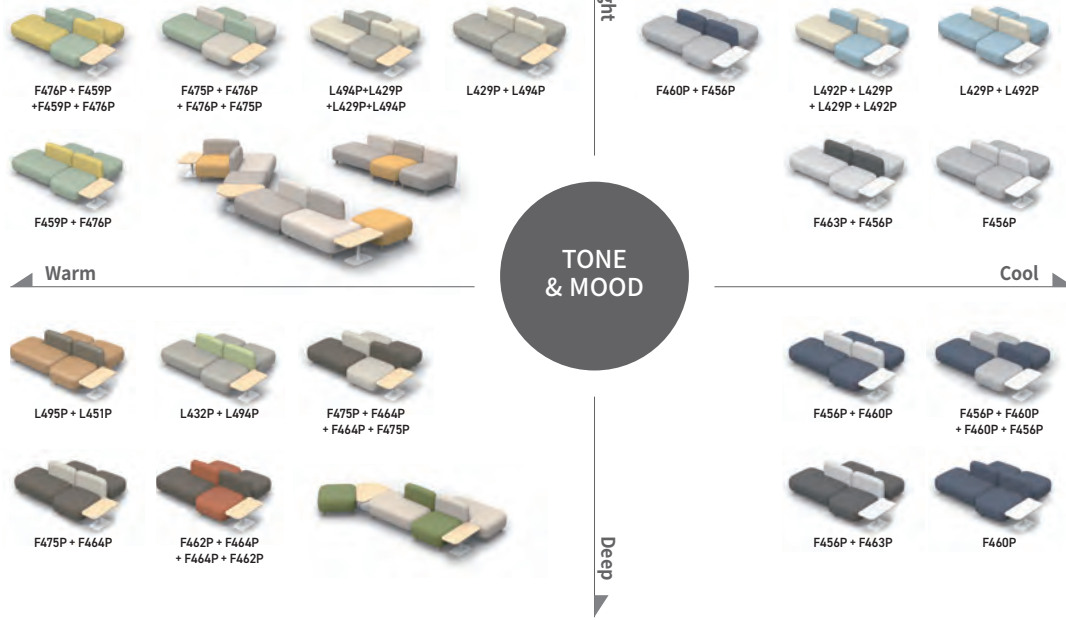

사이드 테이블
AMT0704 750 × 350 × 380

코너 테이블
AMT0802 814 × 645 × 380

추천 컬러

1 F456P + F461P + F461P + F456P

2 F475P + F464P + F464P + F475P

3 F456P + F460P + F460P + F456P

컬러 조합

Colors

●좌판 단품

Fabric							
F456P	F475P	F464P	F460P	F476P	F461P	F459P	F462P
Leather							
인조가죽	인조가죽	인조가죽	인조가죽	인조가죽			
L429P	L494P	L492P	L432P	L431P			

●등좌판 원톤

Fabric						Leather			
F456P	F475P	F464P	F476P	F461P	F460P	인조가죽	인조가죽	인조가죽	인조가죽
						L429P	L494P	L492P	L432P