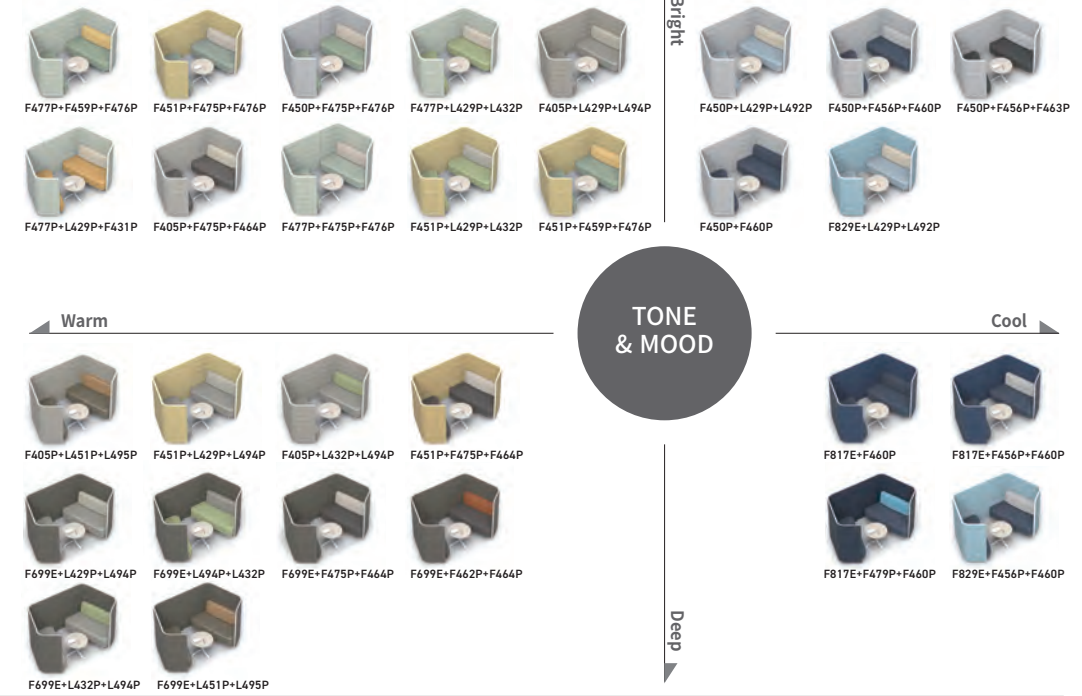

추천 컬러

1 F477P+F475P+F476P

2 F450P+F456P+F460P

3 F477P+F459P+F476P

컬러 조합

Colors

소파	Fabric	등판 F456P	등판 F463P	등판 F460P	등판 F456P	등판 F475P	등판 F459P	등판 F475P	등판 F462P	등판 F479P	
	좌판	F463P	F456P	F460P	F460P	F476P	F476P	F464P	F464P	F460P	
패널	Fabric	F450P	F829E	F477P	F451P	F405P	F699E	F817E			
	Leather [인조가죽]	등판 L429P	등판 L429P	등판 L429P	등판 L429P	등판 L494P	등판 L432P	등판 L451P	등판 L494P	좌판 L432P	좌판 L492P
스툴	Fabric	F456P	F463P	F460P	F476P	F464P	Leather				
	Leather	인조가죽 L494P	인조가죽 L492P	인조가죽 L432P	인조가죽 L431P	인조가죽 L495P					
오토만	Fabric	F456P	F463P	F460P	F460P	F476P	F476P	F464P	F460P	F464P	
	Leather [인조가죽]	L432P	L492P	L494P	L431P	L432P	L494P	L495P	L495P	L429P	
쿠션	Fabric	F456P	F475P	F464P	F460P	F479P	F476P	F459P	F462P	F463P	
	Leather	인조가죽 L429P	인조가죽 L494P	인조가죽 L495P	인조가죽 L492P	인조가죽 L432P	인조가죽 L431P	인조가죽 L451P			
테이블	Melamine	상판 KM188UK	상판 KM225UK	상판 KM230UK	상판 KM231UK						
	Veneer	상부/하부 OAK-164	상부/하부 OAK-609S	집성목 KM222							
		Painting		KC115							

▶ 1단 및 2단 소파 테이블만 적용 (엠티부 수직)

어메니티 패널과 조합된 개인 독립공간

태블릿 크래들
제품활용가이드

RECLINING

전후로 움직이는 리클라이닝 기능은 휴식과 업무에 있어 최적의 편안함을 제공합니다.

WORKPLACE

어메니티 패널과 조합하면 1인 업무공간이 완성되며, 전자기기 사용을 위한 전원 공급 (220V 2구, USB 5V/2A)을 지원합니다.