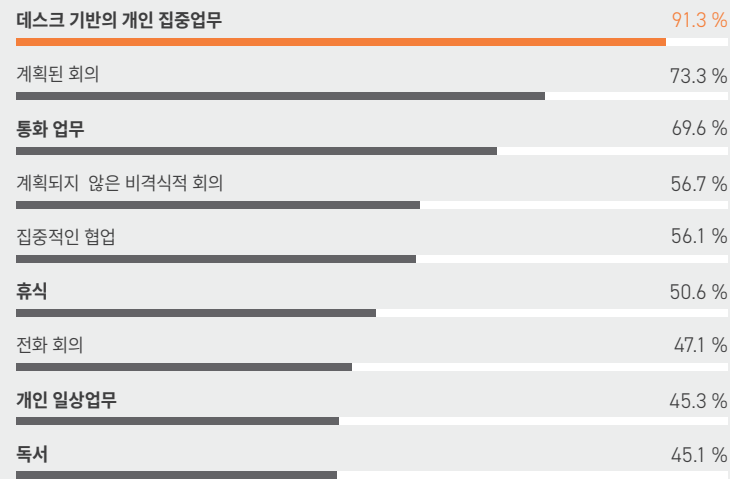

RECLINING

전후로 움직이는 리클라이닝 기능은 휴식과 업무에 있어 최적의 편안함을 제공합니다.

WORKPLACE

어메니티 패널과 조합하면 1인 업무공간이 완성되며, 전자기기 사용을 위한 전원 공급 (220V 2구, USB 5V/2A)을 지원합니다.

COLLAGE

콜라주

DESIGN STORY

커뮤니케이션 환경은 편안해야 합니다. 관계와 상황에 따라 심리적 부담 없이 누구나 함께 이용하고 연결될 수 있는 공간. 그래서 콜라주는 연결에만 집중하지 않고, 그 안에 자연스러운 완충과 차단을 적절히 조합해 혼자, 또는 누군가와 편하게 공유하는 공간을 구현합니다.

직장 내 활동 유형과 중요도

업무는 물론, 휴식과 여가까지 직장에서 개인적인 활동은 많은 비중과 중요도를 차지하고 있습니다.

출처 : Measure Workplace Experience. Leesman. 2021

Item

1인 소파 (테블릿형)
CSF1101F (L형, 패브릭)
CSF1101L (L형, 인조가죽)
CSF1102F (R형, 패브릭)
CSF1102L (R형, 인조가죽)
1102 × 875 × 1025

1인 소파 (일반형)
CSF1103F (L형, 패브릭)
CSF1103L (L형, 인조가죽)
CSF1104F (R형, 패브릭)
CSF1104L (R형, 인조가죽)
1102 × 735 × 1025

1인 소파 (기본형)
CSF1105F (패브릭)
CSF1105L (인조가죽)
1030 × 735 × 1025

선반
AMT0707L/R 252 × 707 × 615
소파커넥터
AMP0008 26 × 82 × 151
※커넥터는 패널 당 2EA 사용

Colors

Fabric				Leather			Melamine	Veneer
등판/좌판/양레스트	등판/좌판/양레스트	등판/좌판/양레스트	등판/좌판/양레스트	등판/좌판/양레스트	등판/좌판/양레스트	등판/좌판/양레스트	상판/선반	상판/선반
F456P	F475P	F460P	F463P	L503P	L504P	L505P	KM218	WAN-5113